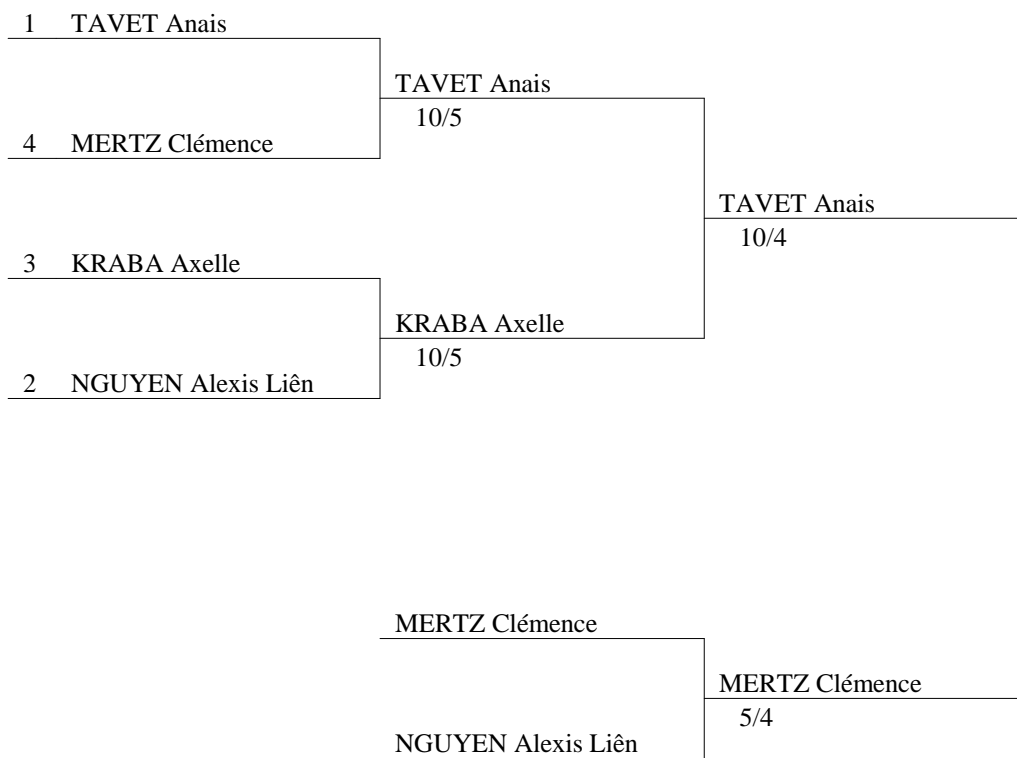

Championnat de France UGSEL 2009
Epée Minimes filles

Demi-finales

Epée Minimes filles

Classement général (ordre des rangs)

rang	nom	prénom	école	région
1	TAVET	Anais	SCMA	BRETAGNE
2	KRABA	Axelle	SJ	NORD
3	MERTZ	Clémence	NDP	PARIS
4	NGUYEN	Alexis Liên	DARC	LORRAINE
5	LUBIN	Chloe	SVPR	BRETAGNE
6	BREYER	Floriane	L	BRETAGNE
7	ROULLEAU	Blandine	COMB	BRETAGNE
8	MAGNE	Victoria	GDL	AQUITAINE
9	SAILLARD	Meline	COMB	BRETAGNE
10	RANNOU	Raphaelle	COMB	BRETAGNE
11	DURE	Morgane	CPSM	BRETAGNE
12	HERY	Margot	CPSM	BRETAGNE
13	KERDAVID	Agathe	SJL	PAYS LOIRE
14	JAN	Nolwenn	COMB	BRETAGNE
15	BERGERO	Sophie	GDL	AQUITAINE
16	CIPOIRE	Audrey	COMB	BRETAGNE
17	MALLET	Blandine	PSAL	PAYS LOIRE