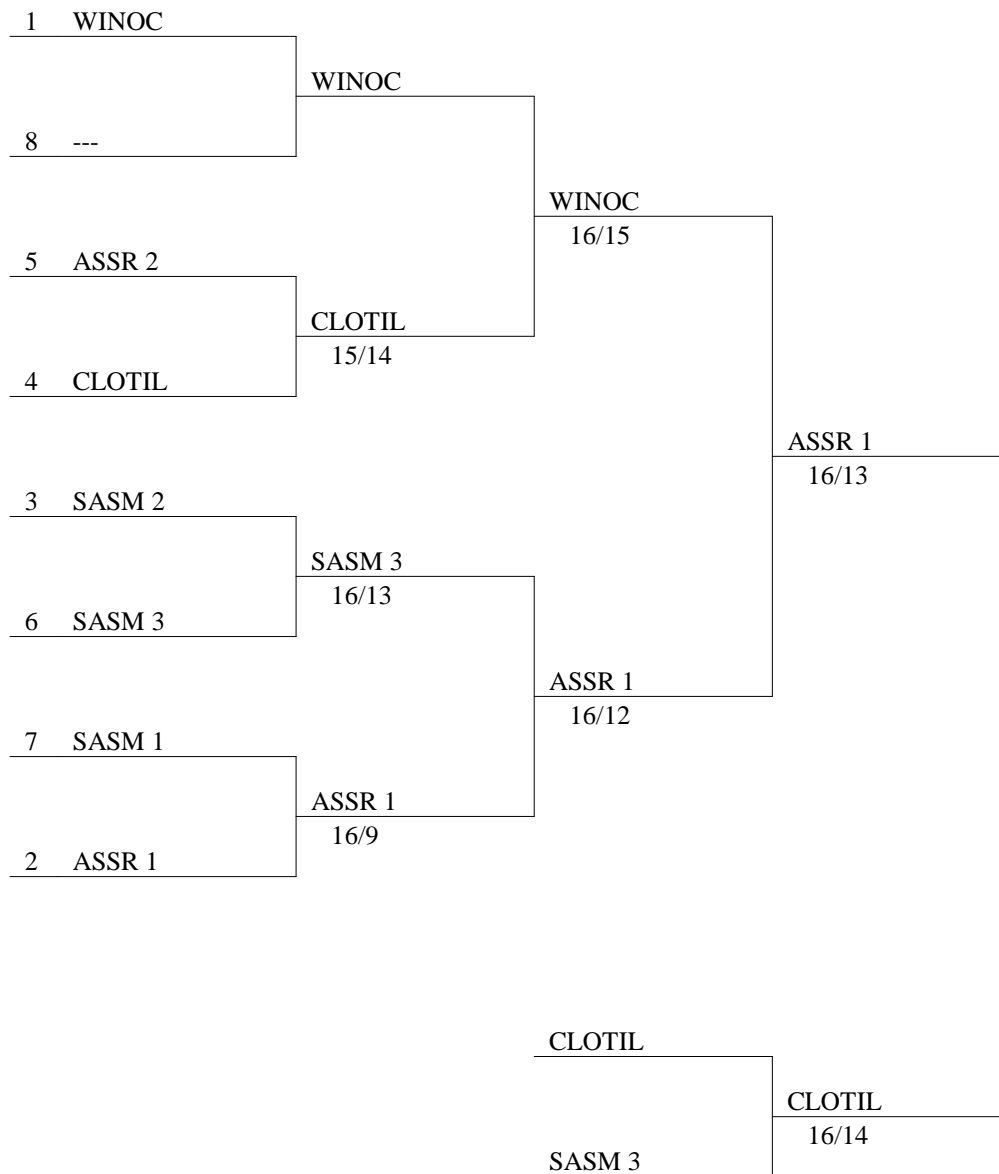

Championnat de France UGSEL par équipe
Promotionnel Benjamins garçons

Tableau de 8

Championnat de France UGSEL par équipe
Promotionnel Benjamins garçons

Classement général (ordre des rangs)

rang	équipe	région
1	ASSR 1	BRETAGNE
2	WINOC	NORD
3	CLOTIL	AQUITAINE
4	SASM 3	BRETAGNE
5	SASM 2	BRETAGNE
6	ASSR 2	BRETAGNE
7	SASM 1	BRETAGNE