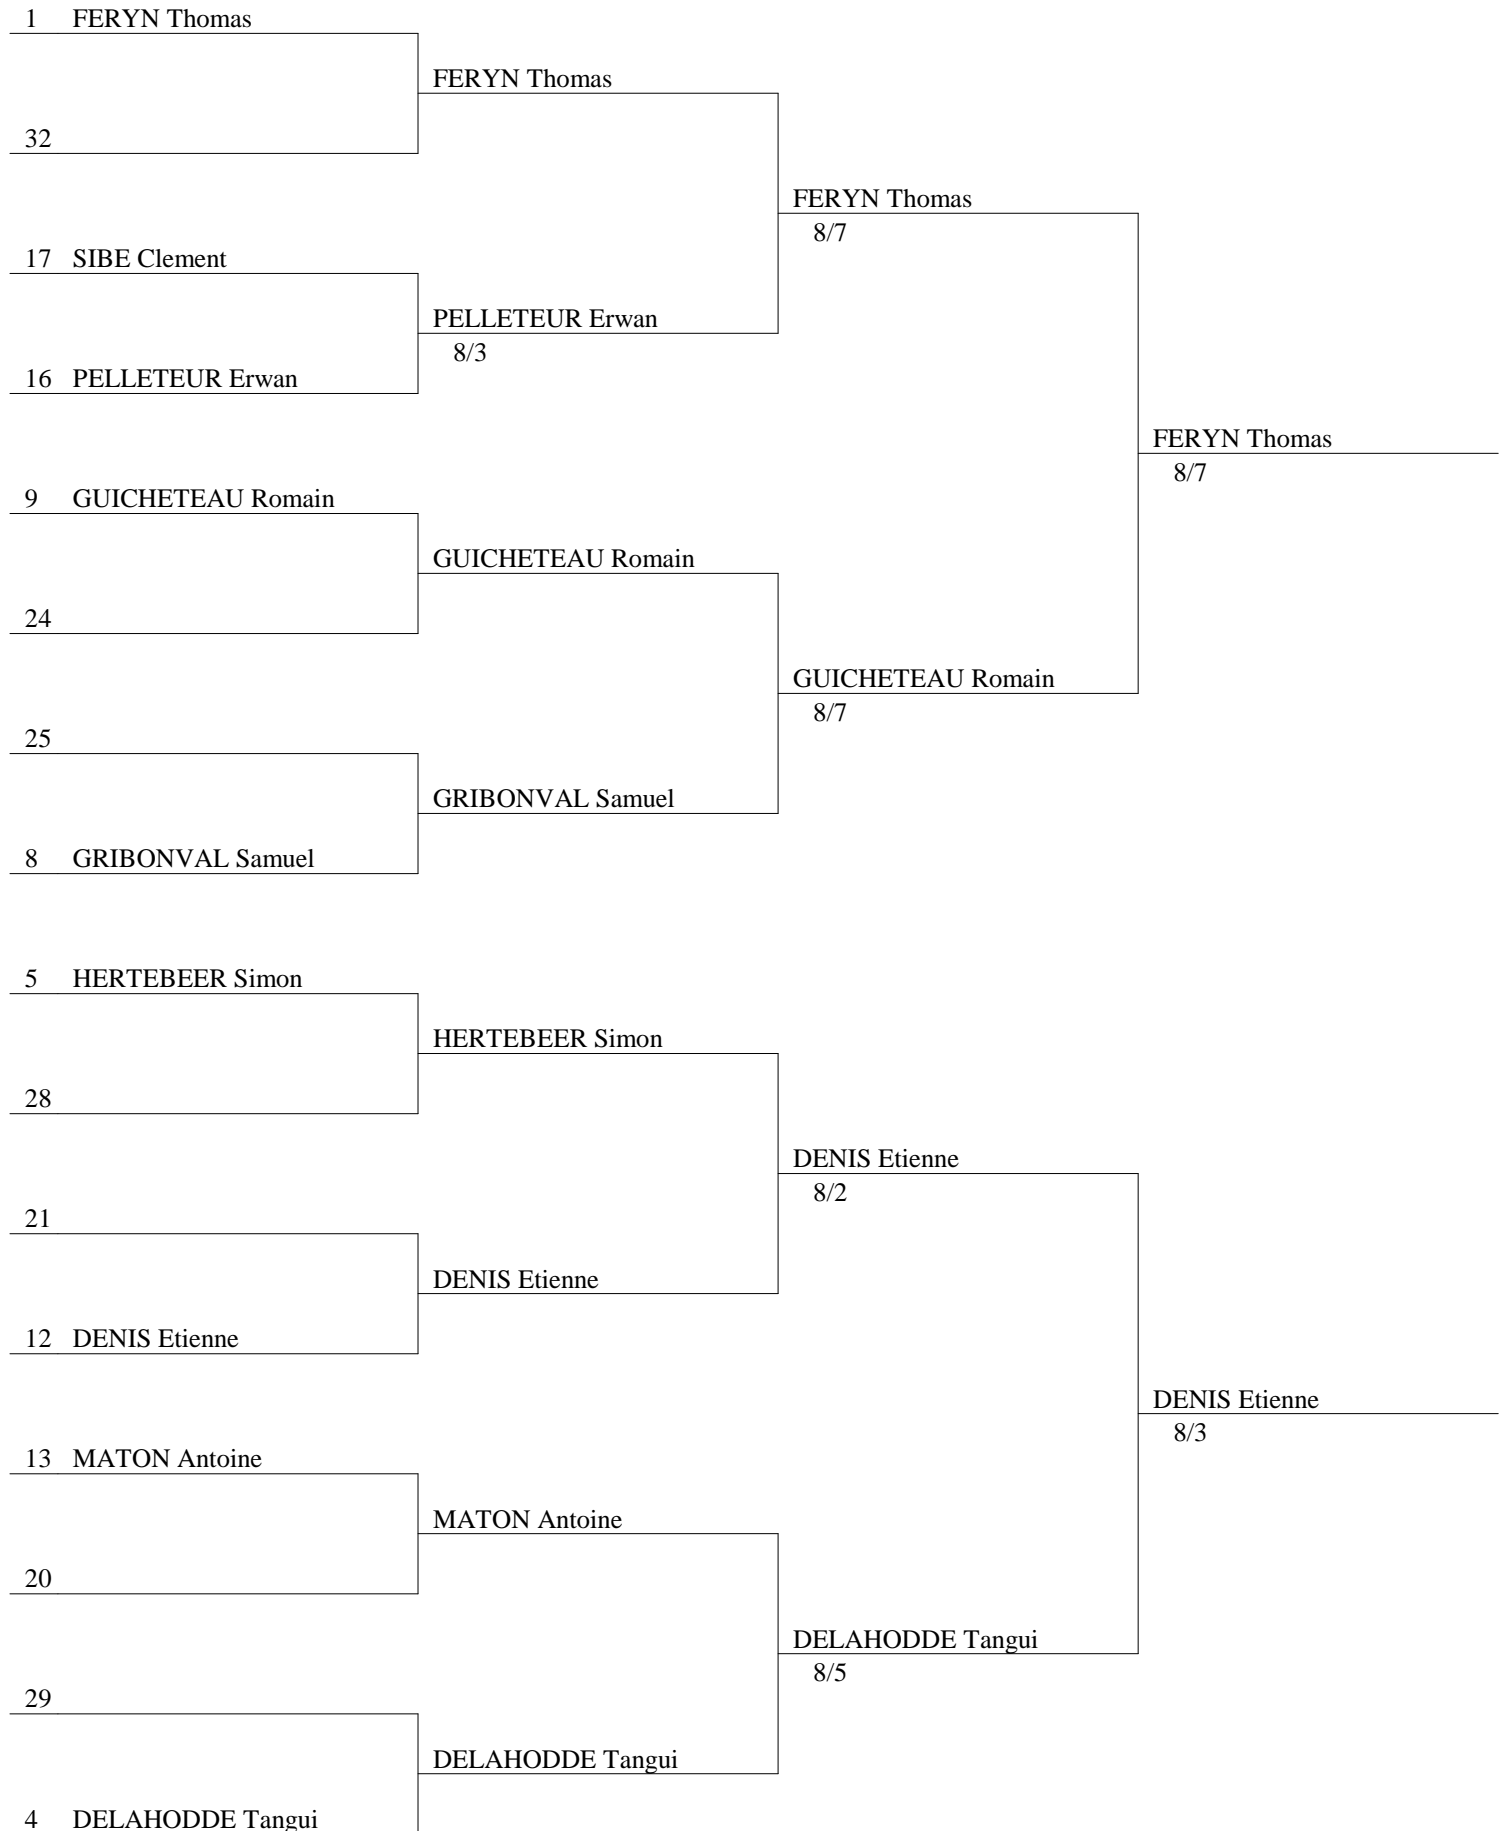

Championnat de France UGSEL 2009
Promotionnel Benjamins garçons

Classement à la fin les poules (ordre des rangs)

rang	nom	prénom	V/M	ind.	TD	école	région
1	FERYN	Thomas	5/5	11	20	WINOC	NORD
2	VERHOVEN	Edouard	5/5	9	20	WINOC	NORD
3	DUMONTE	Jean Baptiste	4/5	9	18	SION	NORD
4	DELAHODDE	Tanguy	4/5	8	19	SASM	BRETAGNE
5	HERTEBEER	Simon	4/5	4	16	SION	NORD
6	LEFEVRE	Valentin	3/5	4	16	WINOC	NORD
7	EVAIN	Brieuc	3/5	3	15	ASSR	BRETAGNE
8	GRIBONVAL	Samuel	3/5	0	17	SASM	BRETAGNE
9	GUICHETEAU	Romain	3/5	0	15	SASM	BRETAGNE
10	SERRA	Nicolas	2/5	1	14	SASM	BRETAGNE
11	BITOT	Julien	2/5	-1	15	SASM	BRETAGNE
12	DENIS	Etienne	2/5	-2	14	ASSR	BRETAGNE
12	MATON	Antoine	2/5	-2	14	CLOTIL	NORD
14	DEBLOIS	Gabriel	1/5	-4	13	ASSR	BRETAGNE
15	MILLET	Paul	1/5	-7	9	ASSR	BRETAGNE
16	PELLETEUR	Erwan	1/5	-12	7	SASM	BRETAGNE
17	SIBE	Clement	0/5	-8	12	GDL	AQUITAINE
18	LUYSSSEN	Pierre Antoine	0/5	-13	7	CLOTIL	NORD

Championnat de France UGSEL 2009
Promotionnel Benjamins garçons

Tableau de 32