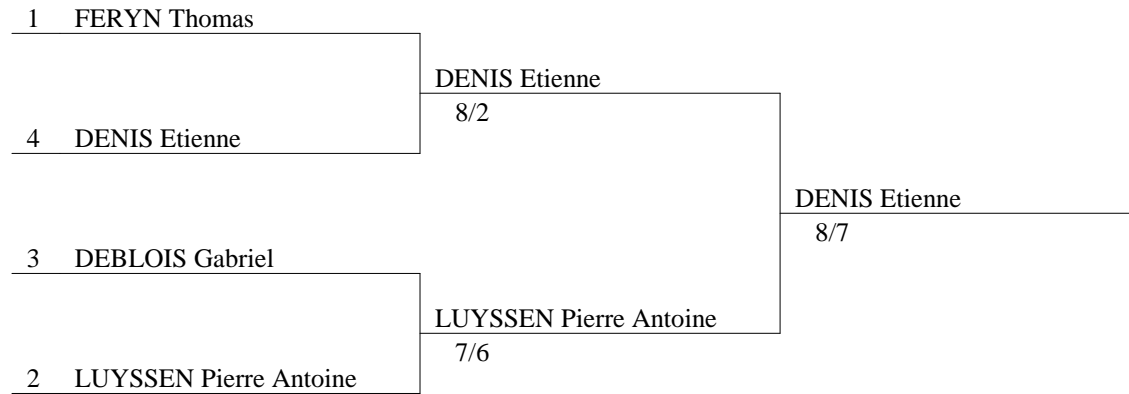

Championnat de France UGSEL 2009
Promotionnel Benjamins garçons

Demi-finales

Championnat de France UGSEL 2009
Promotionnel Benjamins garçons

Classement général (ordre des rangs)

rang	nom	prénom	école	région
1	DENIS	Etienne	ASSR	BRETAGNE
2	LUYSSSEN	Pierre Antoine	CLOTIL	NORD
3	DEBLOIS	Gabriel	ASSR	BRETAGNE
4	FERYN	Thomas	WINOC	NORD
5	DELAHODDE	Tangui	SASM	BRETAGNE
6	LEFEVRE	Valentin	WINOC	NORD
7	EVAIN	Brieuc	ASSR	BRETAGNE
8	GUICHETEAU	Romain	SASM	BRETAGNE
9	VERHOVEN	Edouard	WINOC	NORD
10	DUMONTE	Jean Baptiste	SION	NORD
11	HERTEBEER	Simon	SION	NORD
12	GRIBONVAL	Samuel	SASM	BRETAGNE
13	SERRA	Nicolas	SASM	BRETAGNE
14	BITOT	Julien	SASM	BRETAGNE
15	MATON	Antoine	CLOTIL	NORD
16	PELLETEUR	Erwan	SASM	BRETAGNE
17	MILLET	Paul	ASSR	BRETAGNE
18	SIBE	Clement	GDL	AQUITAINE