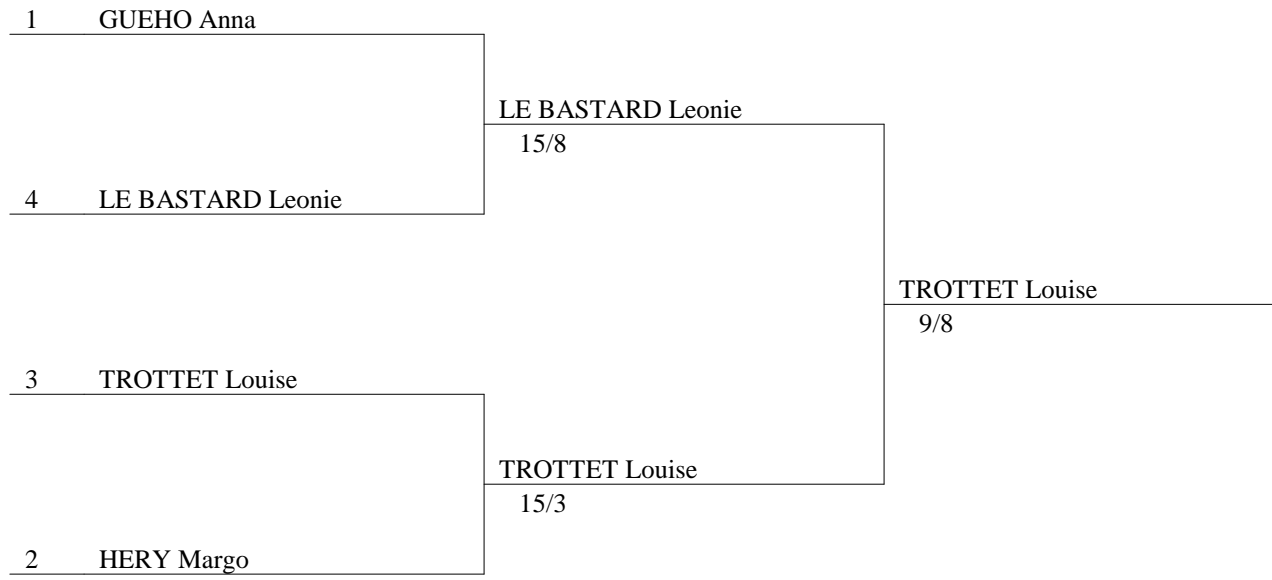

Championnat de Bretagne Epée
Cadettes

Demi-finales

Championnat de Bretagne Epée
Cadettes

Classement général (ordre des rangs)

rang	nom prénom	club
1	TROTTEY Louise	QUIMPER EC
2	LE BASTARD Leonie	GUINGAMP ARM
3	GUEHO Anna	AURAY ESCRIM
3	HERY Margo	ST MALO
5	CONTAMINE Aurore	RENNES MCB
6	ROLLAND Clemence	RENNES CSG
7	TAVET Anaïs	ST MALO
8	BREYER Floriane	QUIMPER EC
9	LE GALL Clarence	RENNES CSG
10	LAQUAINE DEPIROU Alice	RENNES MCB
11	DURE Morgane	ST MALO
12	LUBIN Chloe	RENNES MCB
13	PERHERIN Orlane	QUIMPER EC
14	SAILLARD Meline	ST MALO
15	CIPOIRE Audrey	ST MALO
16	MORVAN Enora	LORIENT SE
17	HELARY Oanez	ST MALO
18	GUIVARC'H Tiphaine	PAIMPOL CE
19	NGAMVENG BELINGA Cyrielle	RENNES CSG
20	GAUDIN Laureline	LORIENT SE
21	DANIEL Lea	LORIENT SE
22	SASIA Alisson	PAIMPOL CE
23	SOULABAILLE Charlotte	ST MALO