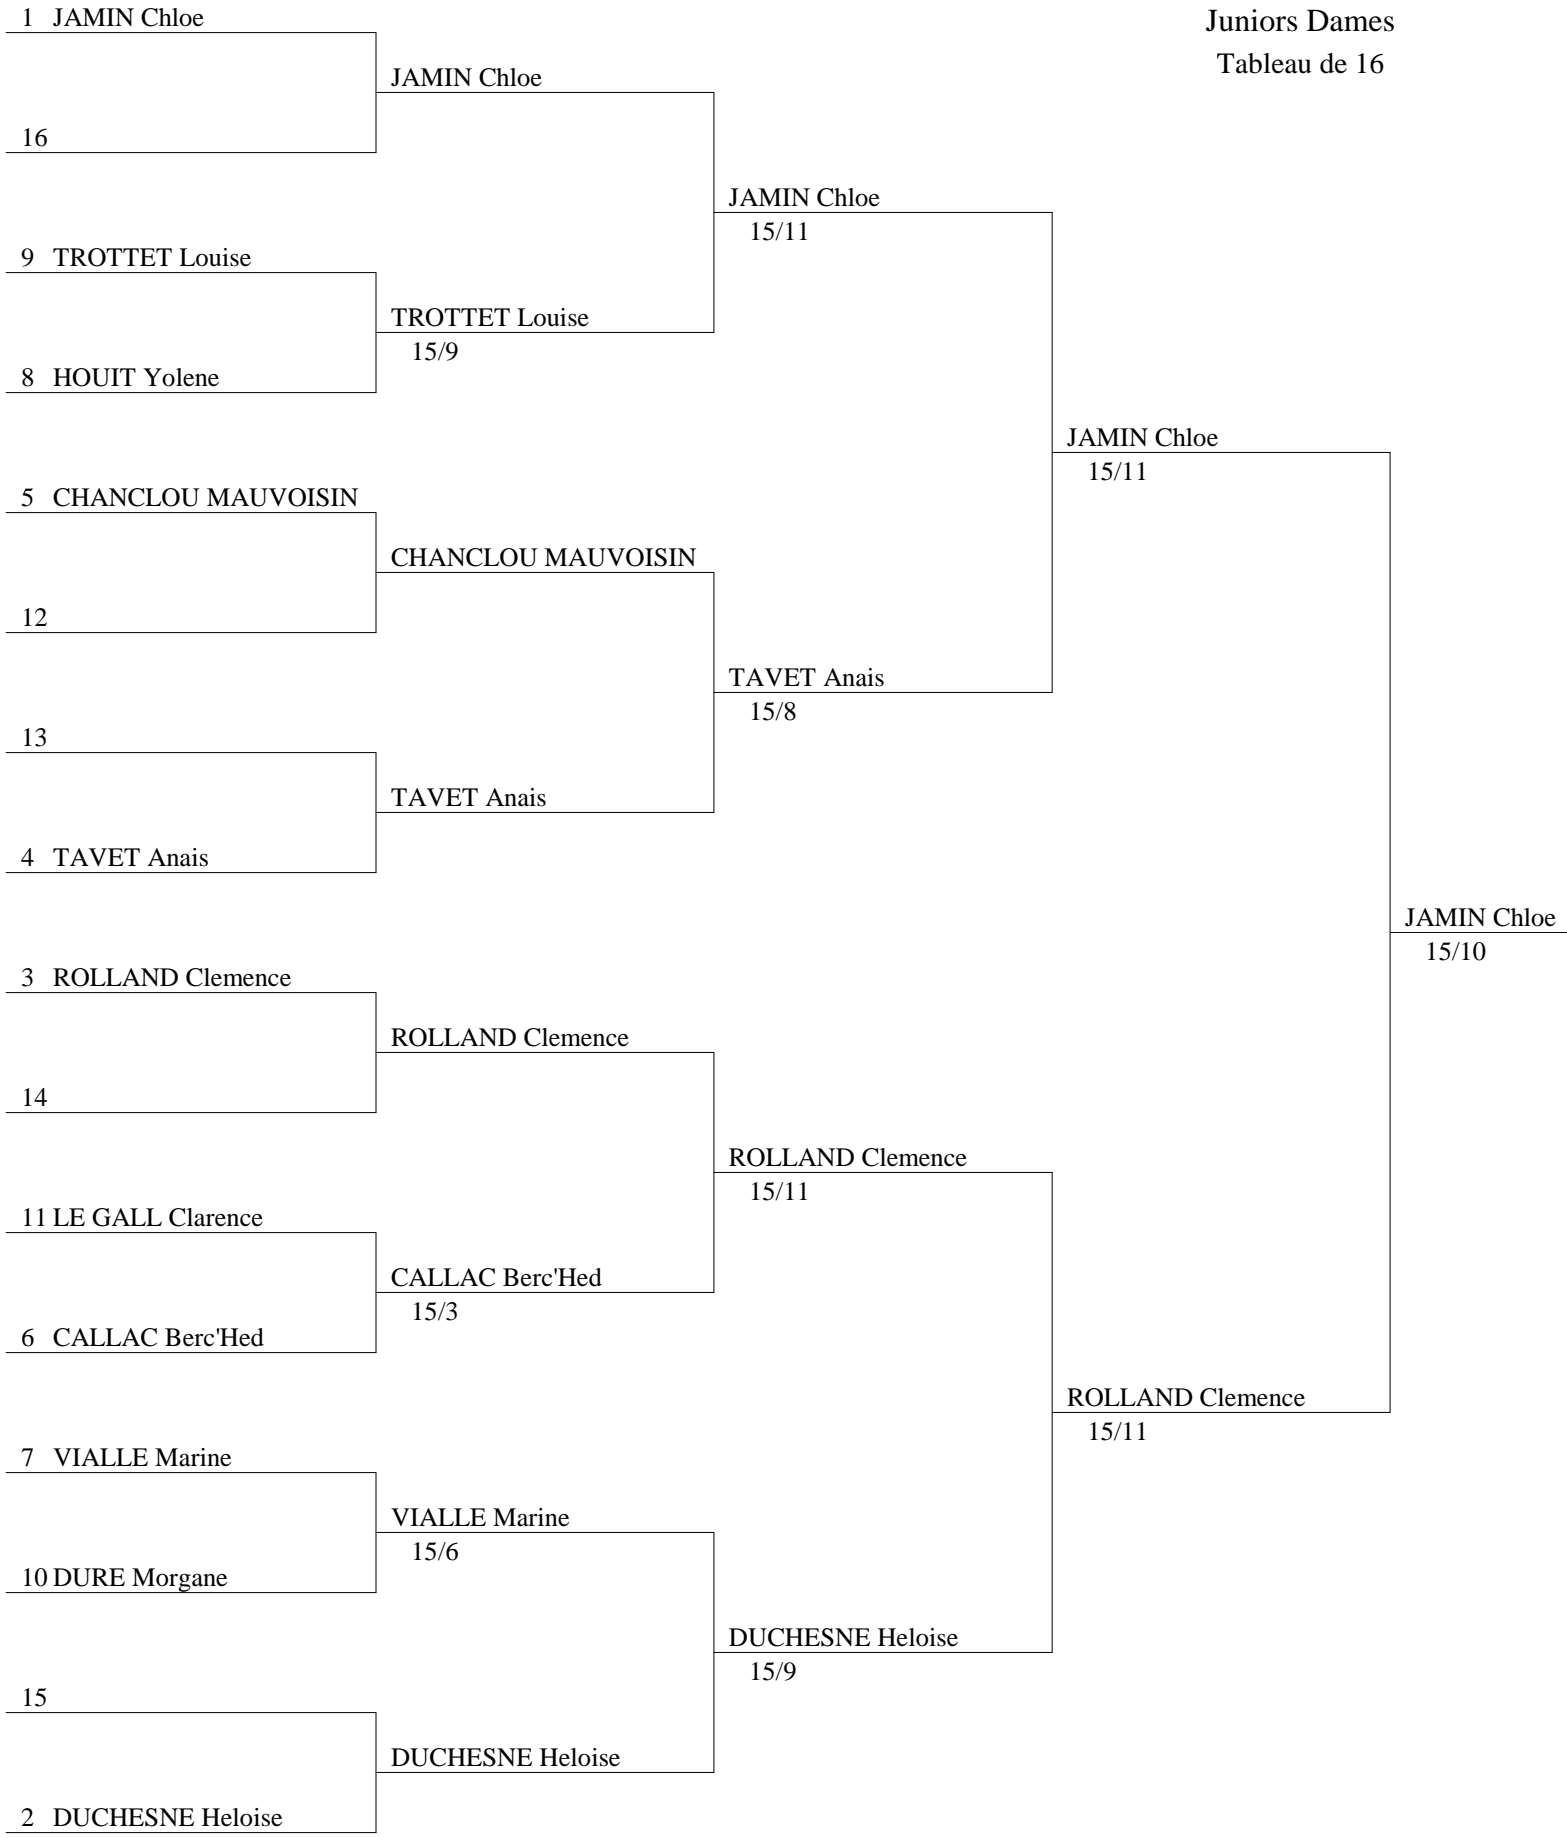

Juniors Dames
Tableau de 16

Championnat de Bretagne Epée
Juniors Dames

Classement général (ordre des rangs)

rang	nom prénom	club
1	JAMIN Chloe	RENNES CSG
2	ROLLAND Clemence	RENNES CSG
3	DUCHESNE Heloise	RENNES CSG
3	TAVET Anais	ST MALO
5	CHANCLOU MAUVOISIN Anne Claire	RENNES CSG
6	CALLAC Berc'Hed	LANNION PTT
7	VIALLE Marine	ST MALO
8	TROTTET Louise	QUIMPER EC
9	HOUIT Yolene	ST MALO
10	DURE Morgane	ST MALO
11	LE GALL Clarence	RENNES CSG