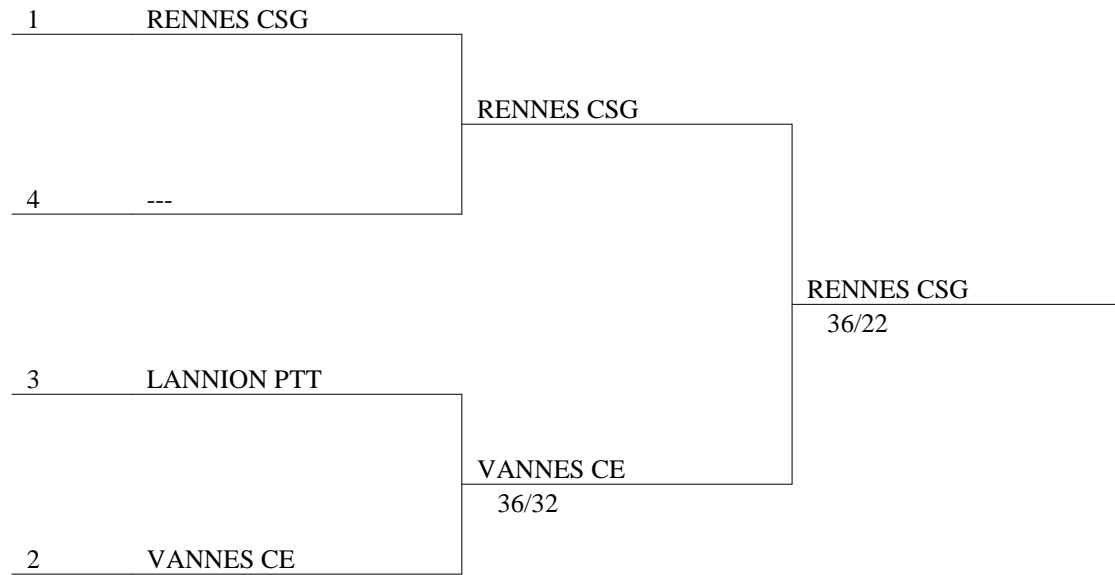

Championnat de Bretagne Epée par équipe
Minimes Filles

Demi-finales