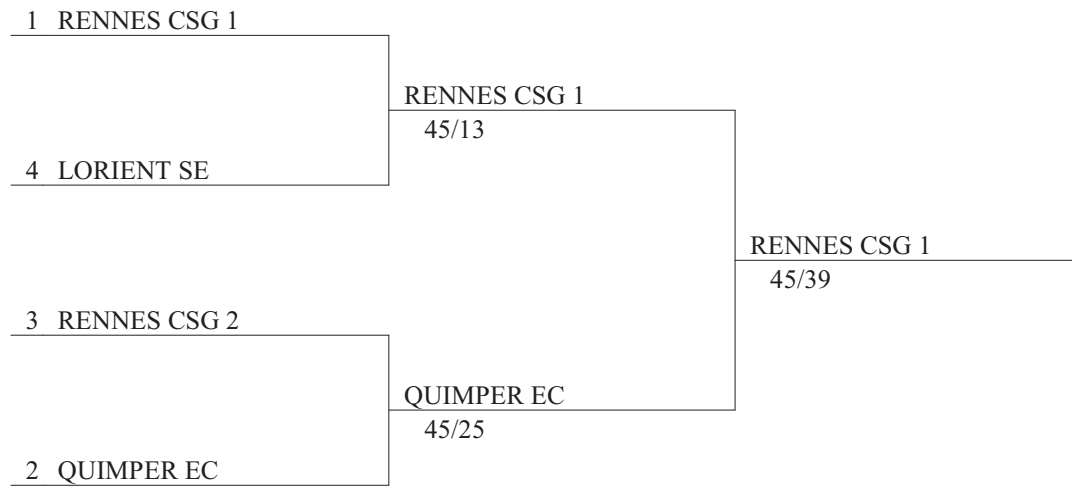

Championnat de Bretagne Epée par équipe
Séniors Dames

Demi-finales

Equipes Séniors Dames

Rencontres du tableau demi-finales

Équipe : RENNES CSG 1
1) PRESSE Sandrine
2) JAMIN Chloe
3) DELEMER Caroline

Équipe : LORIENT SE
4) DANIEL Lynn
5) GAUDIN BISCHOFF Kristel
6) GUALABRE Charlene

Nom	Score	Touches	Touches	Score	Nom
3) DELEMER Caroline	5	5	2	2	6) GUALABRE Charlene
1) PRESSE Sandrine	10	5	4	6	5) GAUDIN BISCHOFF Kri
2) JAMIN Chloe	15	5	1	7	4) DANIEL Lynn
1) PRESSE Sandrine	20	5	1	8	6) GUALABRE Charlene
3) DELEMER Caroline	25	5	1	9	4) DANIEL Lynn
2) JAMIN Chloe	30	5	1	10	5) GAUDIN BISCHOFF Kri
1) PRESSE Sandrine	35	5	1	11	4) DANIEL Lynn
2) JAMIN Chloe	40	5	2	13	6) GUALABRE Charlene
3) DELEMER Caroline	45	5	0	13	5) GAUDIN BISCHOFF Kri

Équipe : RENNES CSG 2
1) GARDANT Frederique
2) CHANCLOU MAUVOISIN
3) DUCHESNE Heloise

Équipe : QUIMPER EC
4) HOCHÉ DELCHET Lucie
5) ROUCH Isabelle
6) SIMON Margaux

Nom	Score	Touches	Touches	Score	Nom
3) DUCHESNE Heloise	5	5	3	3	6) SIMON Margaux
1) GARDANT Frederique	6	1	7	10	5) ROUCH Isabelle
2) CHANCLOU MAUVOIS	6	0	1	11	4) HOCHÉ DELCHET Luci
1) GARDANT Frederique	11	5	9	20	6) SIMON Margaux
3) DUCHESNE Heloise	15	4	5	25	4) HOCHÉ DELCHET Luci
2) CHANCLOU MAUVOIS	17	2	5	30	5) ROUCH Isabelle
1) GARDANT Frederique	19	2	5	35	4) HOCHÉ DELCHET Luci
2) CHANCLOU MAUVOIS	25	6	5	40	6) SIMON Margaux
3) DUCHESNE Heloise	25	0	5	45	5) ROUCH Isabelle