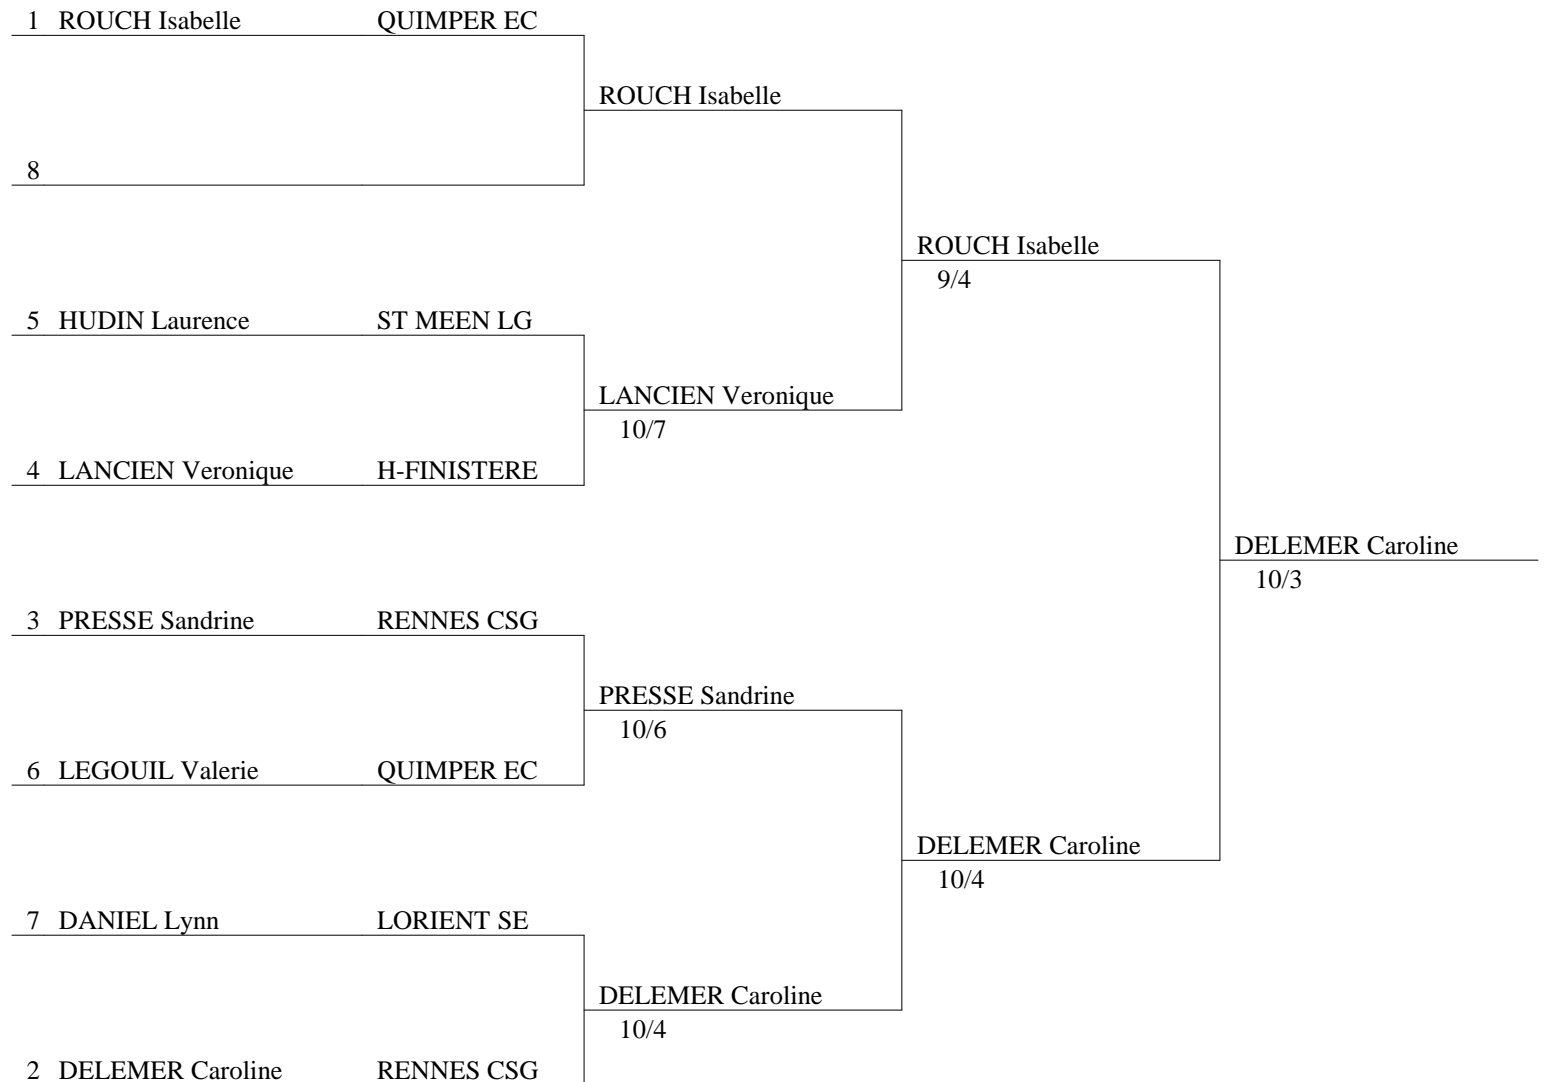

Championnat de Bretagne Epée
Vétérans Dames V1

Quarts de finale

Championnat de Bretagne Epée
Vétérans Dames V1

Classement général (ordre des rangs)

rg	nom prénom	club
1	DELEMER Caroline	RENNES CSG
2	ROUCH Isabelle	QUIMPER EC
3	LANCIEN Veronique	H-FINISTERE
3	PRESSE Sandrine	RENNES CSG
5	HUDIN Laurence	ST MEEN LG
6	LEGOUIL Valerie	QUIMPER EC
7	DANIEL Lynn	LORIENT SE