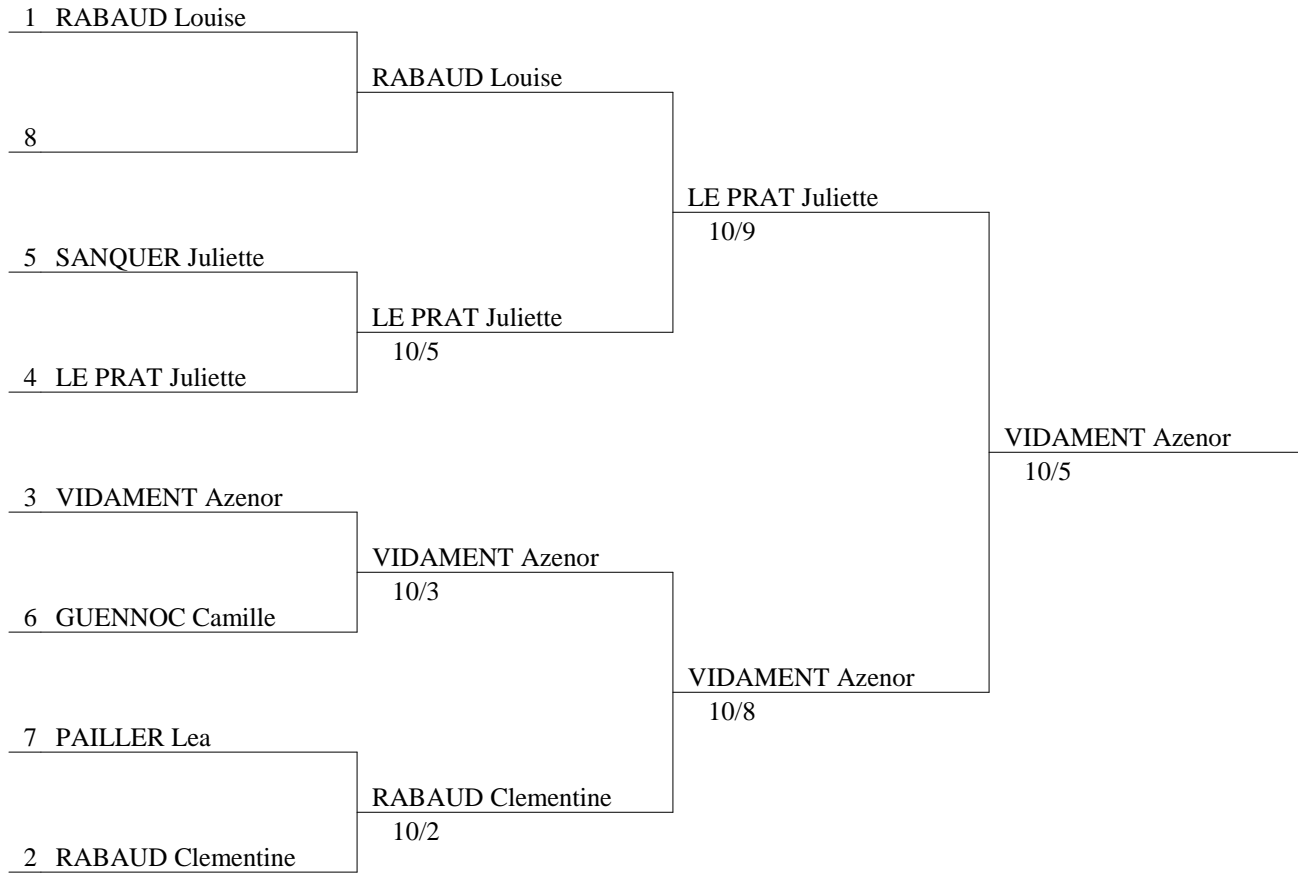

Championnat du Finistère 2010
Fleuret féminin Minime

Quarts de finale

Championnat du Finistère 2010
Fleuret féminin Minime

Classement général (ordre des rangs)

rang	nom	prénom	club
1	VIDAMENT	Azenor	BREST RAPIER
2	LE PRAT	Juliette	BREST RAPIER
3	RABAUD	Clementine	BREST RAPIER
3	RABAUD	Louise	BREST RAPIER
5	SANQUER	Juliette	BREST RAPIER
6	GUENNOC	Camille	BREST RAPIER
7	PAILLER	Lea	BREST RAPIER