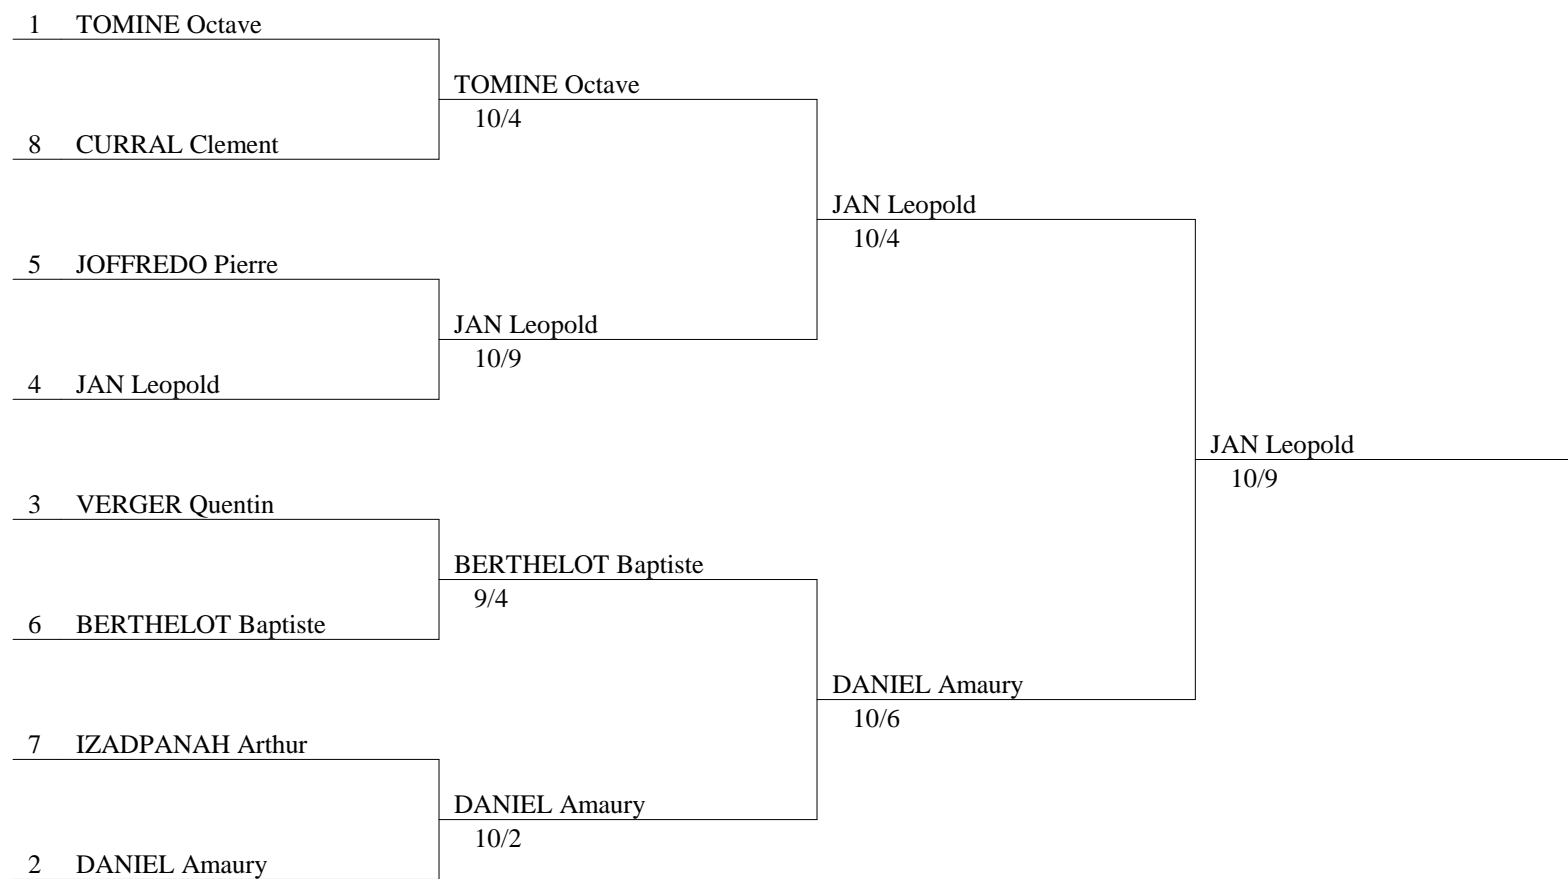

CHAMPIONNAT DE BRETAGNE
Fleuret masculin minimes

Quarts de finale

CHAMPIONNAT DE BRETAGNE
Fleuret masculin minimes

Classement général (ordre des rangs)

rang	nom prénom	club
1	JAN Leopold	RENNES MCB
2	DANIEL Amaury	RENNES MCB
3	BERTHELOT Baptiste	RENNES MCB
3	TOMINE Octave	RENNES MCB
5	VERGER Quentin	RENNES MCB
6	JOFFREDO Pierre	CESSON OE
7	IZADPANAHA Arthur	LORIENT SE
8	CURRAL Clement	BREST RAPIER
9	RENAULT Briac	ST MALO
10	BOUTEILLER Clement	LORIENT SE
11	GUISNEL Arthur	ST MALO
12	HUX Clement	RENNES MCB
13	REDOUTE Malo	BREST RAPIER
14	MOREAU Erwan	RENNES MCB
15	FRANC Jean Arnaud	CESSON OE
16	GUILLOT Tom	RENNES MCB
17	HERRY Pierre	BREST RAPIER
18	LEGULUDEC Louis	RENNES MCB
19	LE BOULANGER Thery	ST MALO
20	ALVESTEGUI Mael	CESSON OE
21	BERRIGAUD Mael	LORIENT SE
22	MAREAU Quentin	CESSON OE
23	PASTOUT CLOUZEAU Till	VANNES CE
24	COULIN Axel	LORIENT SE
25	MOREL Pierre	CESSON OE
26	VASSELIN LESCA Paul	LORIENT SE
27	SEFOURT Hugo	CESSON OE
28	LE DIOURON Alexis	DINAN EA