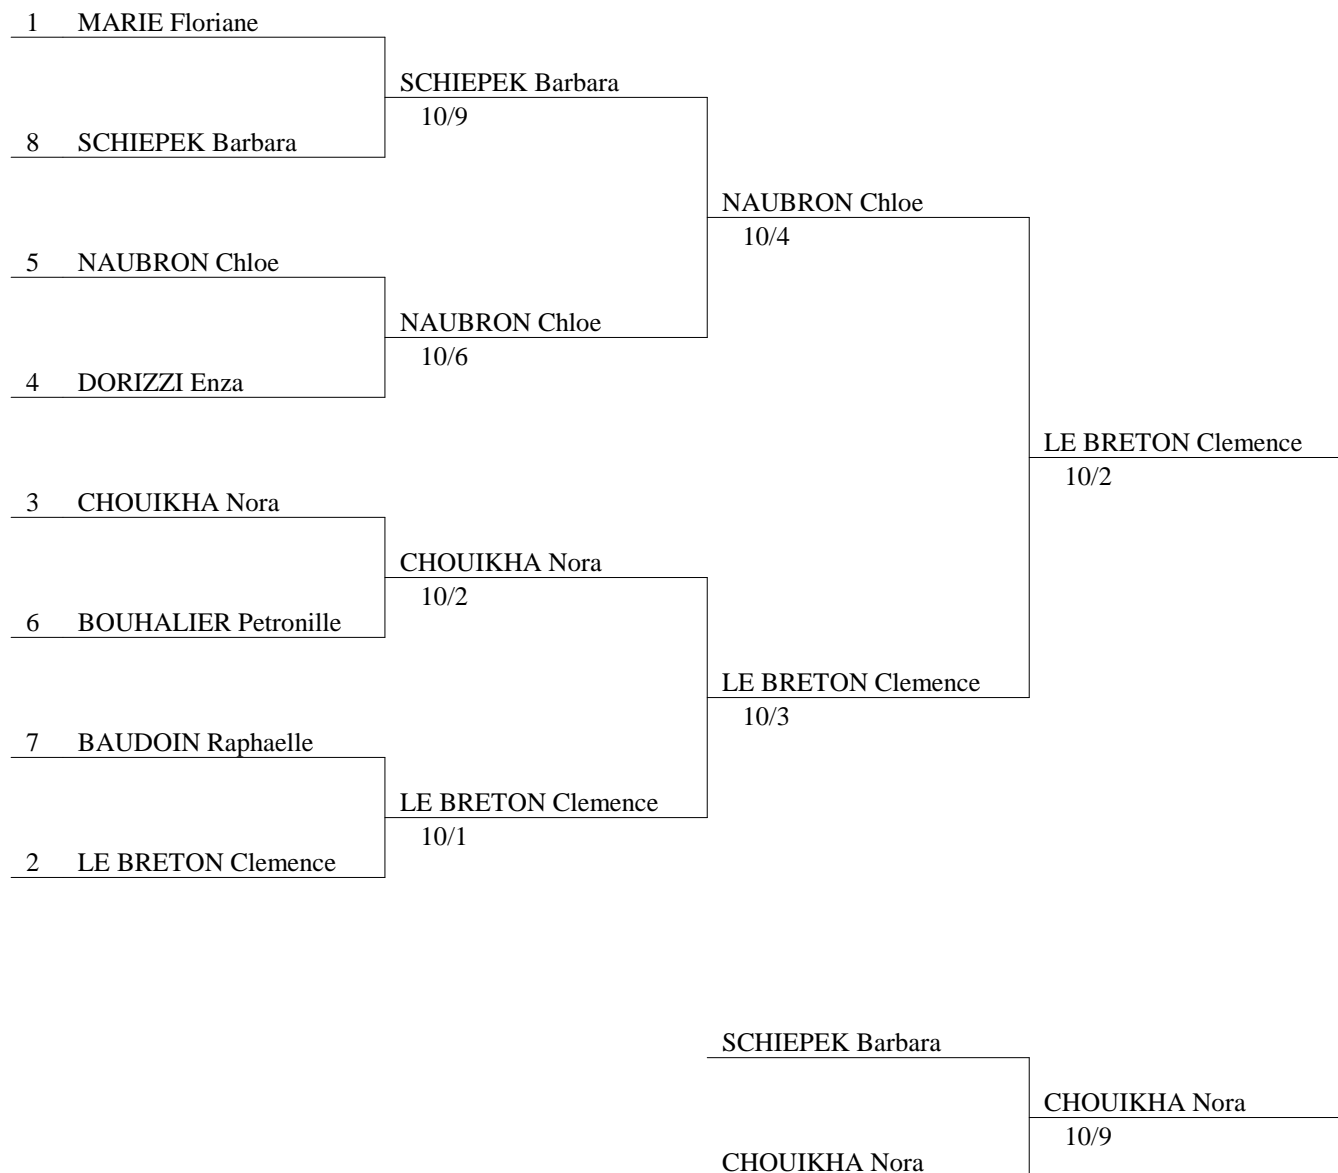

CHALLENGE GENTIANE ROBIN
Fleuret féminin Minimes

Quarts de finale

CHALLENGE GENTIANE ROBIN
Fleuret féminin Minimes

Classement général (ordre des rangs)

rang	nom prénom	club
1	LE BRETON Clemence	AURAY ESCRIM
2	NAUBRON Chloe	VANNES CE
3	CHOUIKHA Nora	ST MALO
4	SCHIEPEK Barbara	BREST RAPIER
5	MARIE Floriane	ST MALO
6	DORIZZI Enza	VANNES CE
7	BOUHALIER Petronille	RENNES ERM
8	BAUDOIN Raphaelle	RENNES ERM