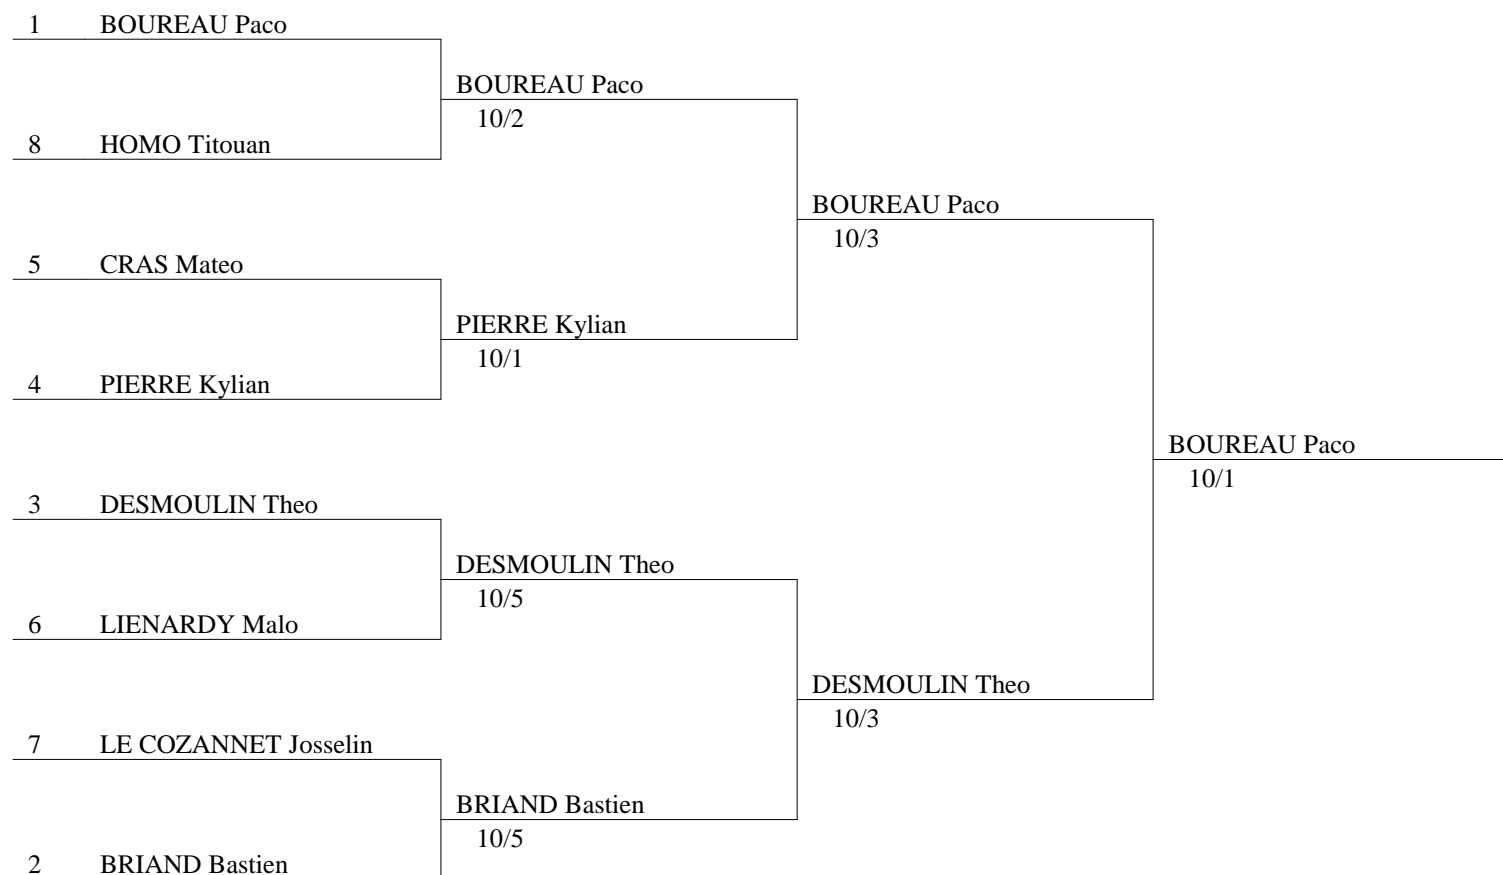

Championnat de Bretagne benjamin
Sabre masculin

Quarts de finale

Championnat de Bretagne benjamin
Sabre masculin

Classement général (ordre des rangs)

rang	nom prénom	club
1	BOUREAU Paco	QUIMPER EC
2	DESMOULIN Theo	BETTON CP
3	BRIAND Bastien	DINARD LAMES
3	PIERRE Kylian	DINARD LAMES
5	LIENARDY Malo	DINARD LAMES
6	LE COZANNET Josselin	BETTON CP
7	HOMO Titouan	BETTON CP
8	CRAS Mateo	BREST RAPIER
9	MARQUET Pierre Alexandre	BETTON CP
10	PARCORET Theau	BETTON CP
11	LORCY Solal	BETTON CP
11	PALLUD Yohann	ST GREGOIRE
13	FRABOULET Evan	BETTON CP
14	LECORNU Merlin	ST GREGOIRE
15	HAMON Quentin	DINAN EA
16	PRESSARD Clovis	PLOERMEL CEP
17	LE FLOCHMOEN Goulven	ST BRIEUC
18	LEPERCQ Yannaël	PLOERMEL CEP
19	MARIVAIN Raphael	HENON
20	SIDHOUM Mael	LANNIONASPTT
21	QUIDEAU Pierre	PONTIVY
22	LE FUR Camille	BREST RAPIER
23	SALAUN Elouan	DINAN EA
24	BELIARD Elie	PONTIVY
25	GUILLEMEOT Lucas	DINARD LAMES
26	LAUPRETRE Antonin	ST BRIEUC